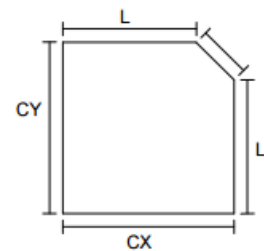

Borda Meia Cana Canto Vinil

Produto	L	CX	CY	E	UN	KG
Borda MC Canto Vinil 20x20	20	34	34	1.8	PÇ	5
Borda MC Canto Vinil 20x50	50	65	65	1.8	PÇ	14